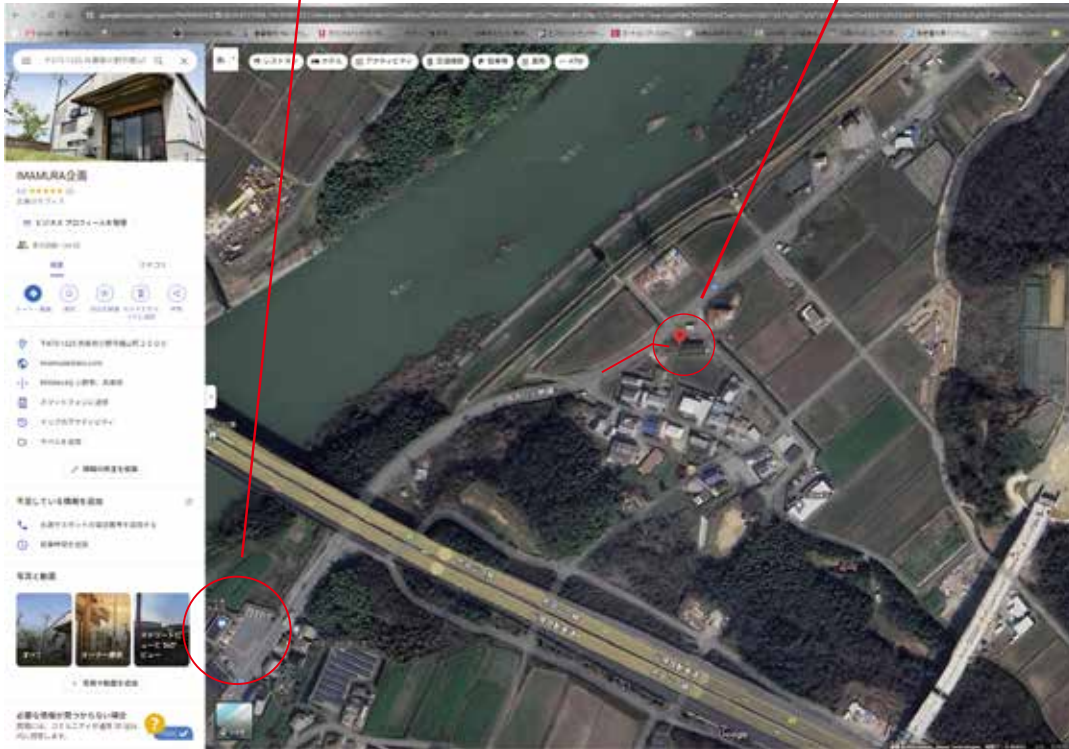

最寄りのコンビニ  
セブンイレブン三木別所町正法寺店  
兵庫県三木市別所町正法寺 606 - 5

IMAMURA 企画 コーチングスペース  
兵庫県小野市榎山町 2000 番地

県道より直接駐車場にはいれます。  
白のプリウスを事務所前にとめていますので目印にお越しください。